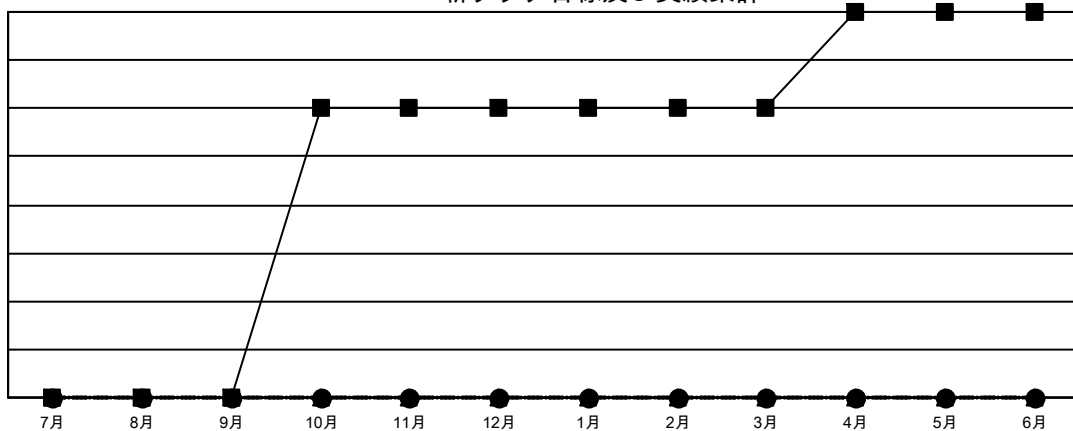

GMT MONTHLY MEMBERSHIP PROGRESS REPORT

Results as of: 9/30/2024

Multiple District 336

LOCATION: JAPAN

GMT: OPEN

GMT会則地域 5 - J

クラブ			
結果 : 2024-2025			
四半期	新クラブ目標	新クラブ	解散クラブ
7月/8月/9月	0	0	0
10月/11月/12月	3	0	0
1月/2月/3月	0	0	0
4月/5月/6月	1	0	0

名			
結果 : 2024-2025			
四半期	会員純増目標	会員増強実績	退会者 (転籍を含む) 実際
7月/8月/9月	210	357	237
10月/11月/12月	205	0	0
1月/2月/3月	210	0	0
4月/5月/6月	156	0	0

新クラブ目標及び実績累計

- - 今年度 新クラブ目標
- - 今年度 新クラブ実績
- ▲ - 前年度 新クラブ実績