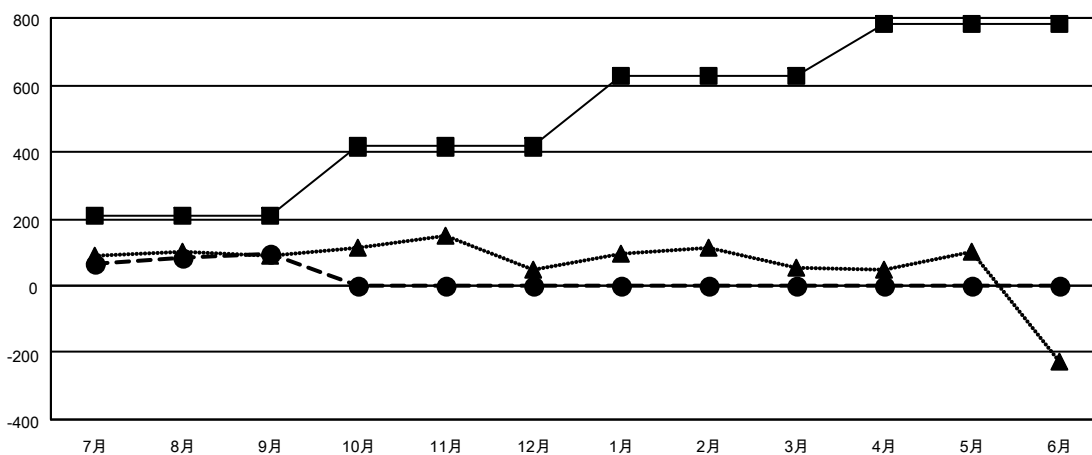

GMT MONTHLY MEMBERSHIP PROGRESS REPORT

Results as of: 9/30/2024

Multiple District 336

LOCATION: JAPAN

GMT: OPEN

GMT会則地域 5 - J

クラブ			
結果 : 2024-2025			
四半期	新クラブ目標	新クラブ	解散クラブ
7月/8月/9月	0	0	0
10月/11月/12月	3	0	0
1月/2月/3月	0	0	0
4月/5月/6月	1	0	0

名			
結果 : 2024-2025			
四半期	会員純増目標	会員増強実績	退会者 (転籍を含む) 実際
7月/8月/9月	210	357	237
10月/11月/12月	205	0	0
1月/2月/3月	210	0	0
4月/5月/6月	156	0	0

新クラブ目標及び実績累計

- - 今年度 新クラブ目標
- - 今年度 新クラブ実績
- ▲ - 前年度 新クラブ実績

会員目標及び実績累計

- - 会員純増目標
- - 会員増強実績
- ▲ - 昨年度会員数 実際